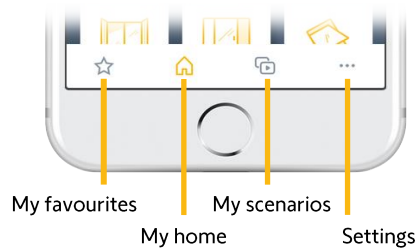

Συμβατό

Κάντε την καθημερινή σας ζωή πιο εύκολη με το TaHoma®!

ΜΕ ΛΙΓΑ ΛΟΓΙΑ

Το TaHoma® είναι η εφαρμογή που κάνει τη ζωή σας πιο εύκολη και την καθημερινότητά σας πιο απλή. Απλώς συνδέστε τις συμβατές συσκευές στο σπίτι σας. Στη συνέχεια, δημιουργήστε τα αγαπημένα σας σενάρια και αντιστοιχίστε τα στα κουμπιά του TaHoma® switch. Και ελέγξτε το σπίτι σας από την εφαρμογή ή φωνητικά προσθέτοντας έναν ψηφιακό βοηθό φωνής*.

ΟΙ 4 ΚΑΡΤΕΛΕΣ

My Home

Κεντρική πρόσβαση με ένα κλικ σε όλες τις συσκευές σας.

Το σπίτι σας, στα χέρια σας

Ελέγξτε τις συσκευές σας από την εφαρμογή, μεμονωμένα ή σε ομάδες.

Μπορείτε να δείτε την κατάστασή τους σε πραγματικό χρόνο (όπου το επιτρέπει η συσκευή).