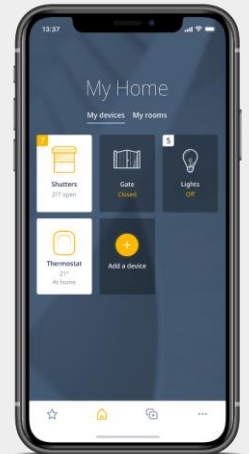

- Οικιακά ρολά & Ρολοκουρτίνες
- Τέντες & Πέργκολες
- Αυλόπορτες & Γκαραζόπορτες
- Φώτα & Πρίζες
- Κάμερες & Συναγερμοί
- Θέρμανση & Θερμοστάτες
- Μουσική

3. Σχεδιασμένο για όλα τα γούστα

Το TaHoma® switch είναι πλήρως προσαρμόσιμο στην καθημερινή σας ζωή. Οι δυνατότητες είναι ατελείωτες με τη σύνδεση Wi-Fi και τον σχεδιασμό του για εύκολη χρήση. Το TaHoma® switch μπορεί να τοποθετηθεί οπουδήποτε στο σπίτι και είναι κατάλληλο για οποιοδήποτε σπίτι.

Συμβατό

Κάντε την καθημερινή σας ζωή πιο εύκολη με το TaHoma®!

ΜΕ ΛΙΓΑ ΛΟΓΙΑ

Το TaHoma® είναι η εφαρμογή που κάνει τη ζωή σας πιο εύκολη και την καθημερινότητά σας πιο απλή. Απλώς συνδέστε τις συμβατές συσκευές στο σπίτι σας. Στη συνέχεια, δημιουργήστε τα αγαπημένα σας σενάρια και αντιστοιχίστε τα στα κουμπιά του TaHoma® switch. Και ελέγξτε το σπίτι σας από την εφαρμογή ή φωνητικά προσθέτοντας έναν ψηφιακό βοηθό φωνής*.

ΟΙ 4 ΚΑΡΤΕΛΕΣ

My Home

Κεντρική πρόσβαση με ένα κλικ σε όλες τις συσκευές σας.

Το σπίτι σας, στα χέρια σας

Ελέγξτε τις συσκευές σας από την εφαρμογή, μεμονωμένα ή σε ομάδες.

Μπορείτε να δείτε την κατάστασή τους σε πραγματικό χρόνο (όπου το επιτρέπει η συσκευή).