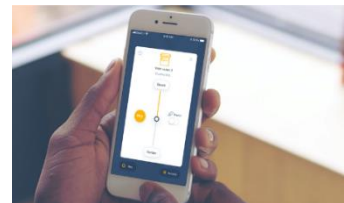

Settings

Απλή διαχείριση των γενικών ρυθμίσεων του TaHoma® και των προτιμήσεών σας.

Διατηρήστε τον έλεγχο, είστε σε καλά χέρια με τη Somfy. Επιπλέον είναι και τα πρόσθετα πλεονεκτήματα που προσφέρουν οι ψηφιακοί βοηθοί φωνής*.

TaHoma